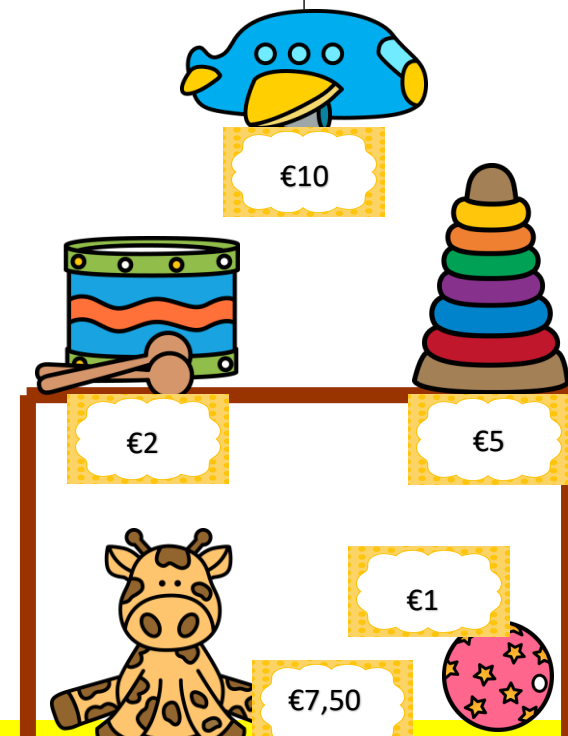

de speelgoedwinkel

gesloten

de verkoper van de dag:

de speelgoedwinkel

ingang speelgoedwinkel

de kassa

de speelgoedwinkel

prijzlijst

A large yellow inverted triangle with a thick outline, pointing downwards. Inside the triangle is a large black letter 'e' with a subtle drop shadow.

e

d

w

k

e

aanbieding

de pop